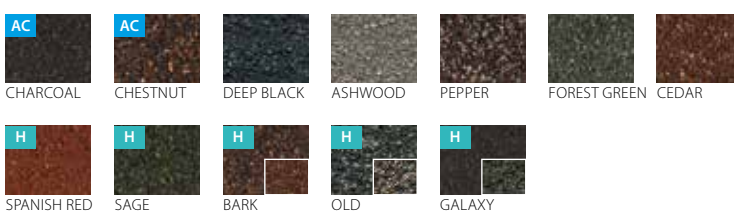

КАРТА ЦВЕТОВ

GERARD
DIAMANT

A Акция, заказ

AC Акция, склад

H Нестандартный цвет,
при заказе до 750 листов +30%,
при заказе от 750 листов +3%.

Кровля без забот

Официальный партнер GERARD®

G PRICELIST RU (04-2018)

Мы приложили все возможные усилия для точного воспроизведения цветов. Однако, по техническим причинам, связанным с цветопередачей, цвета в печатных материалах могут отличаться от реальных цветов продукции. Пожалуйста, изучите реальные цветовые образцы перед покупкой.

www.gerardroofs.eu
www.gerardrussia.ru