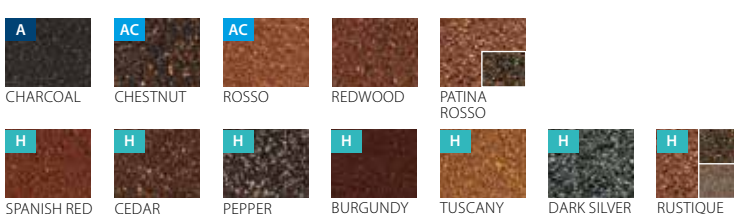

Упаковка: 2200 шт

Цвет: черный, красный

РУБ 32800

**КРЕПЛЕНИЕ
SCRAILS**

КАТУШКА 16°

Упаковка: 6000 шт

Цвет: черный, красный, серый

РУБ 65000

GERARD
HERITAGE

GERARD
SHINGLE

GERARD
SHAKE

GERARD
MILANO

GERARD
DIAMANT

GERARD
SLATE

A Акция, заказ

AC Акция, склад